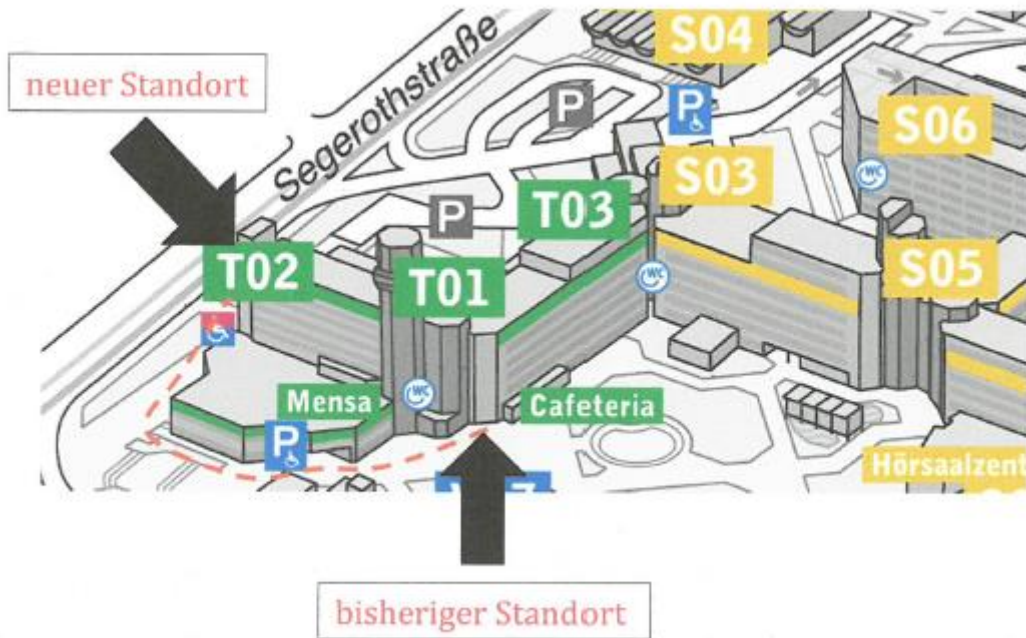

Campus Essen

Der neue Terminbriefkasten befindet sich am Eingang „T02“ auf der zur Segerothstraße zeigenden Rückseite des mit der Farbe „Tannengrün“ versehenen Gebäudes „T“ in unmittelbarer Nähe zur Poststelle.

Campus Duisburg

Der neue Terminbriefkasten steht vor dem Seiteneingang, welcher sich vom Forsthausweg aus gesehen an der linken Stirnseite des LF-Gebäudes in unmittelbarer Nähe zur Poststelle befindet.