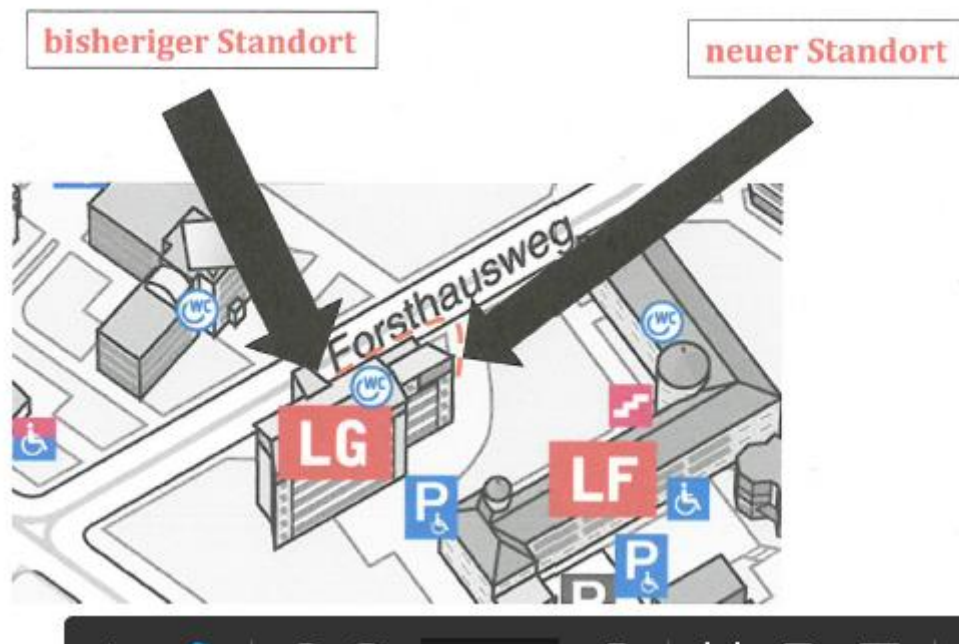

Campus Essen

Der neue Terminbriefkasten befindet sich am Eingang „T02“ auf der zur Segerothstraße zeigenden Rückseite des mit der Farbe „Tannengrün“ versehenen Gebäudes „T“ in unmittelbarer Nähe zur Poststelle.

Campus Duisburg

Der neue Terminbriefkasten steht vor dem Seiteneingang, welcher sich vom Forsthausweg aus gesehen an der linken Stirnseite des LF-Gebäudes in unmittelbarer Nähe zur Poststelle befindet.