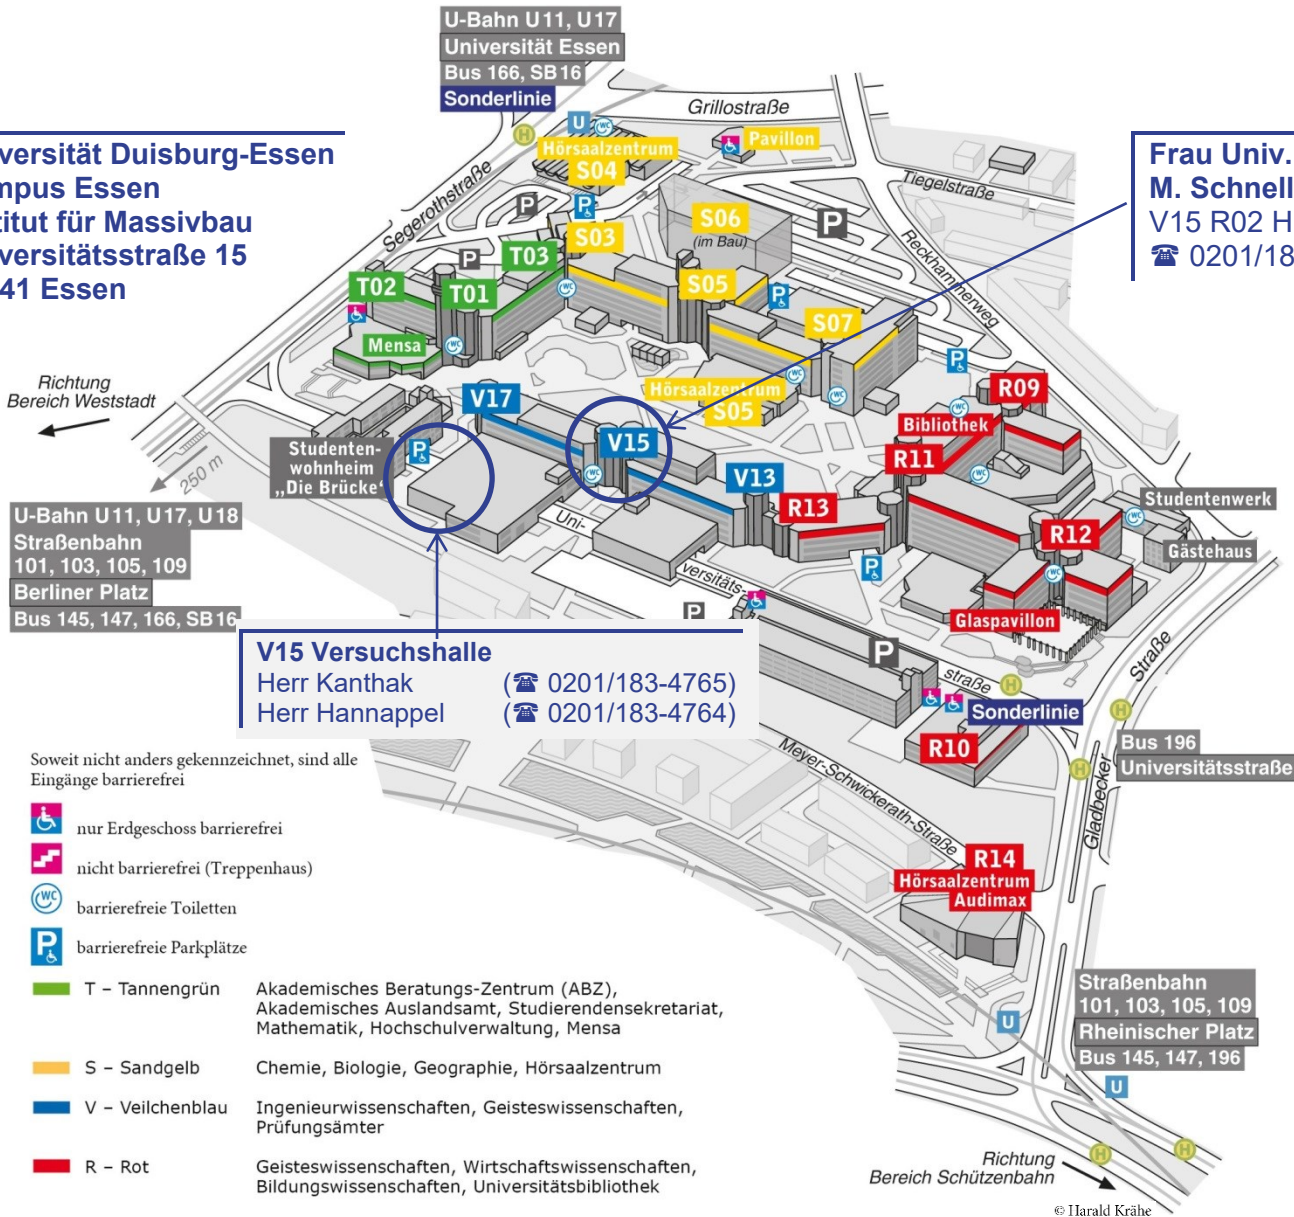

Universität Duisburg-Essen
Campus Essen
Institut für Massivbau
Universitätsstraße 15
45141 Essen

Frau Univ.-Prof. Dr.-Ing.
M. Schnellenbach-Held
V15 R02 H17
 ☎ 0201/183-2768

V15 Versuchshalle
 Herr Kanthak ☎ 0201/183-4765
 Herr Hannappel ☎ 0201/183-4764

Soweit nicht anders gekennzeichnet, sind alle Eingänge barrierefrei

- nur Erdgeschoss barrierefrei
- nicht barrierefrei (Treppenhaus)
- barrierefreie Toiletten
- barrierefreie Parkplätze

- T – Tannengrün Akademisches Beratungs-Zentrum (ABZ), Akademisches Auslandsamt, Studierendensekretariat, Mathematik, Hochschulverwaltung, Mensa
- S – Sandgelb Chemie, Biologie, Geographie, Hörsaalzentrum
- V – Veilchenblau Ingenieurwissenschaften, Geisteswissenschaften, Prüfungsämter
- R – Rot Geisteswissenschaften, Wirtschaftswissenschaften, Bildungswissenschaften, Universitätsbibliothek